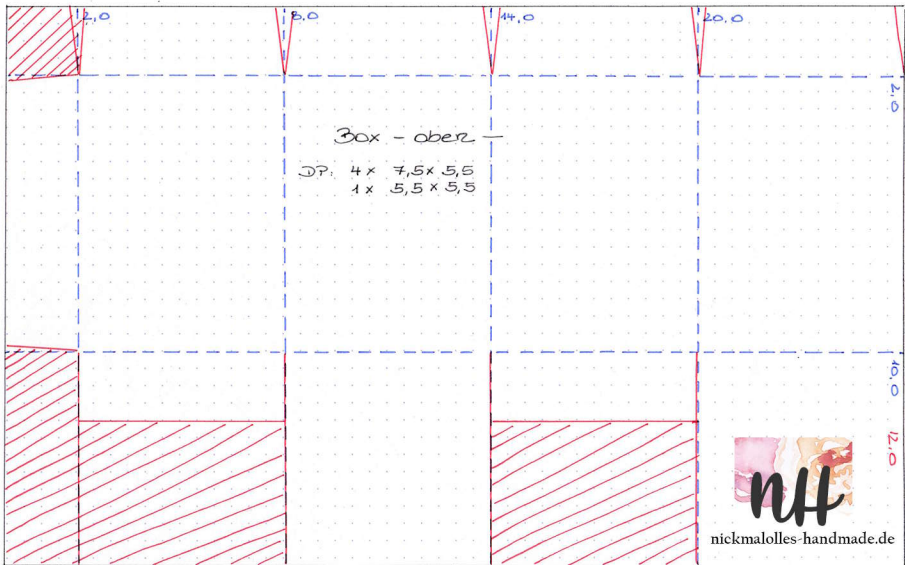

← 26,0 cm →

— falzer
— schneider

← 26,0 cm →

2,0

9,0

8,0

← 12,1 cm →

30x wasser
DP: 5,5 x 3,5 4x
DP: 5,5 x 5,5 1x

nickmalolles-handmade.de

--- falzer
— schneider

25,6 cm

12,0

7,9

13,8

19,7

30x - Eierleger

nickmalolles-handmade.de

10,0 cm

nickmalolles 😊