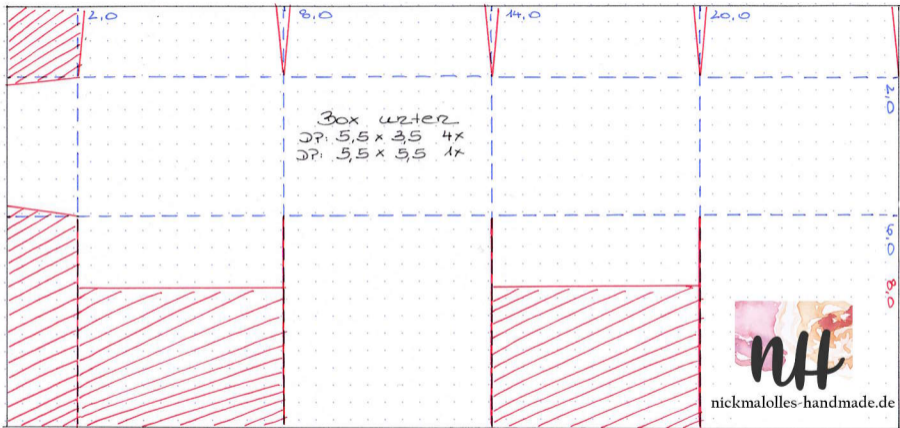

← 26,0 cm →

— falzer
— schneider

← 26,0 cm →

2,0

9,0

8,0

← 12,1 cm →

30x wasser
DP: 5,5 x 3,5 4x
DP: 5,5 x 5,5 1x

nickmalolles-handmade.de

--- falzer
— schneider

25,6 cm

12,0

7,9

13,8

19,7

30x - Eierleger

nickmalolles-handmade.de

10,0 cm

nickmalolles 😊