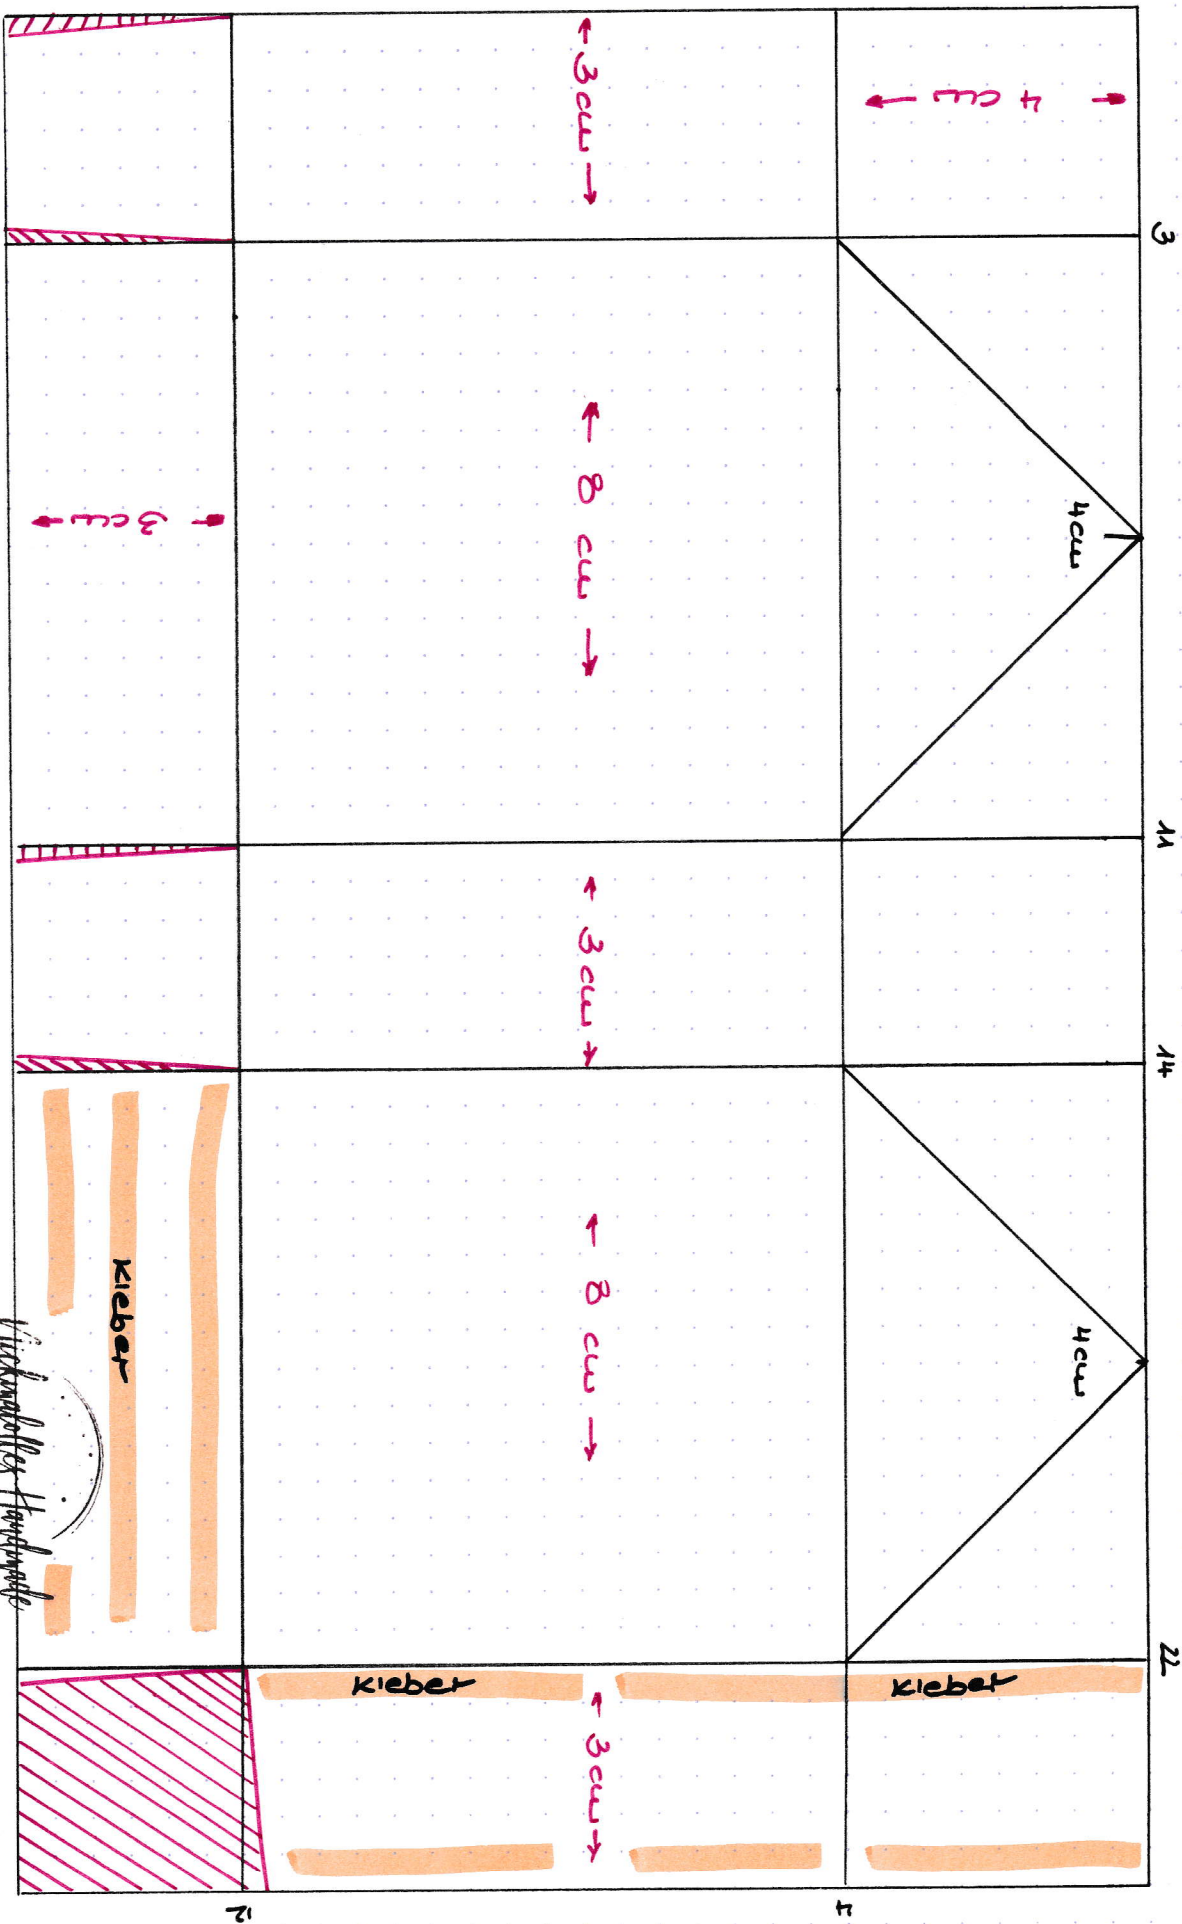

fabrikator 25 x 15 cm  
 falzer lange Seite: 3 / 11 / 14 / 22 cm  
 kurze Seite: 4 / 12

- Weirudsthaus -

## - Weiskradtsprässer - weitere Größen

- Haus 6 cw  
Farbkarton:  $21 \times 12$  cw  
falzer:  
lange Seite: 3 / 9 / 12 / 18 cw  
kurze Seite: 3 / 12 cw  
diagonale Markierung bei 3 cw
  
- Haus 10 cw  
Farbkarton:  $28 \times 21$  cw  
falzen:  
lange Seite: 2 / 12 / 15 / 25 cw  
kurze Seite: 5 / 18 cw  
diagonale Markierung bei 5 cw