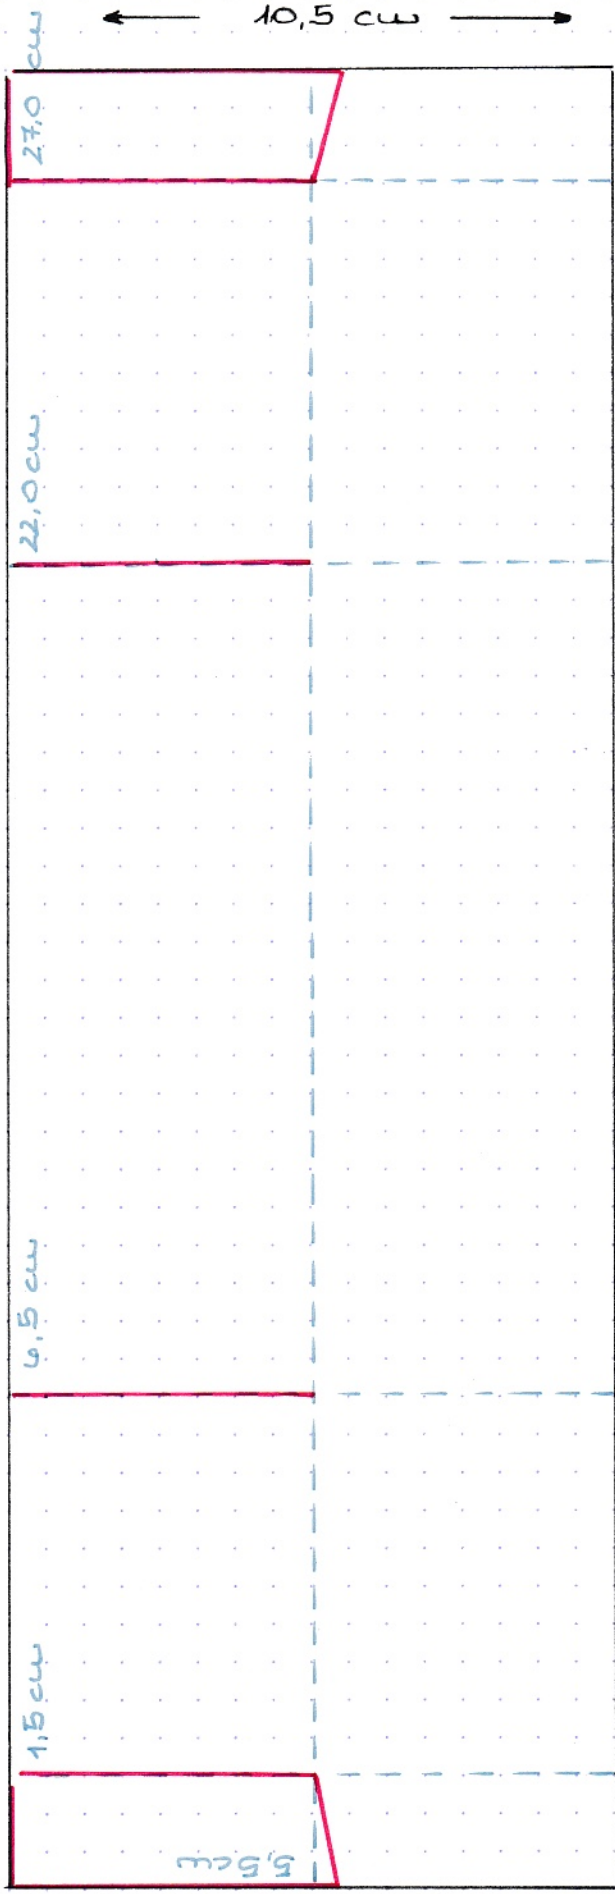

Card in a Box - GORB

- Rückenteil: 15,5 cm x 10,5 cm
Rückenteil Designpapier: 15,0 cm x 10,0 cm
- Streifen innen
3x Fk 18,5 cm x 2,0 cm → falzen beidseitig bei 1,5 cm
- Dekoration außen
Designpapier 1x 15,0 cm x 4,5 cm
2x 4,5 cm x 4,5 cm
- innen Designpapier 1x 15,0 cm x 5,0 cm
2x 4,5 cm x 5,0 cm