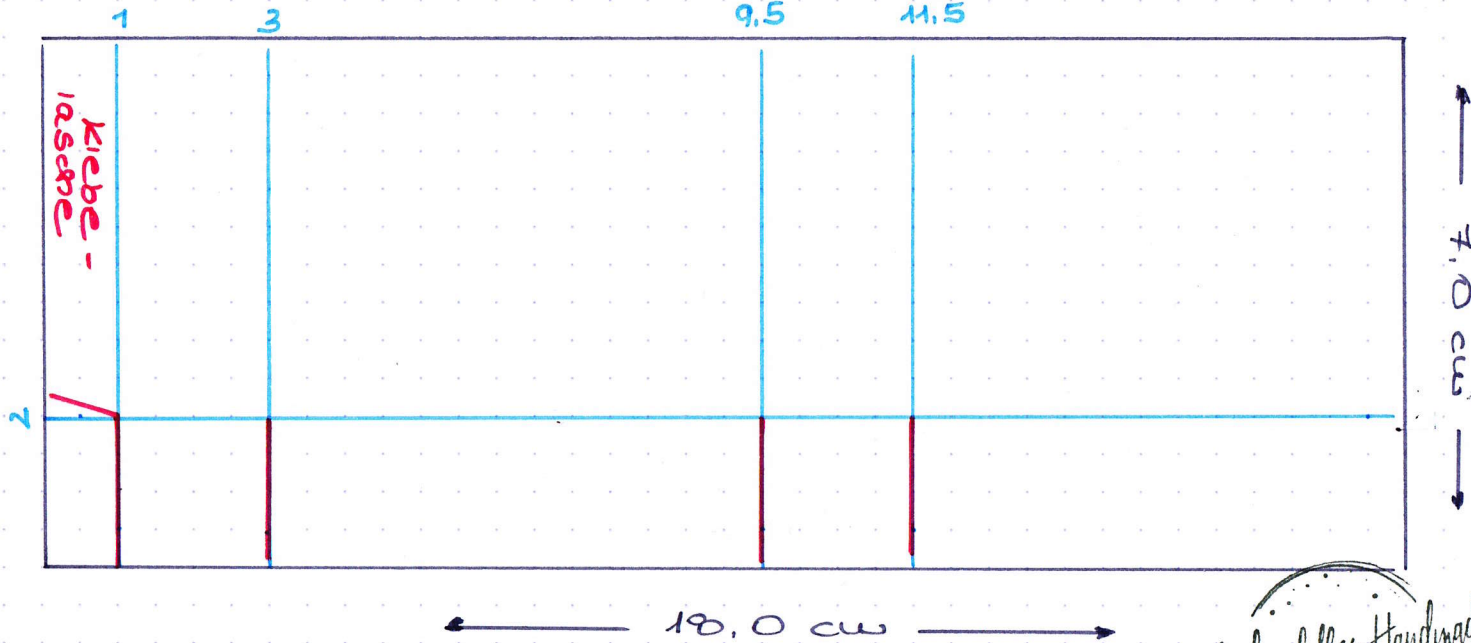

- Mini Wimpergruß in der Box -

— Schneidell
— Falzen

• Bandstole Pergament

• Wimper & Karte

- 5 x FK weiß: 4,0 x 4,0 cm
- FK Auflegat: 5,5 x 5,5 cm
- FK weiß: 5,0 x 5,0 cm
- 1 x FK weiß: 4,0 x 12,0 cm
- FK Auflegat: 5,5 x 5,5 cm
- FK weiß: 5,0 x 5,0 cm