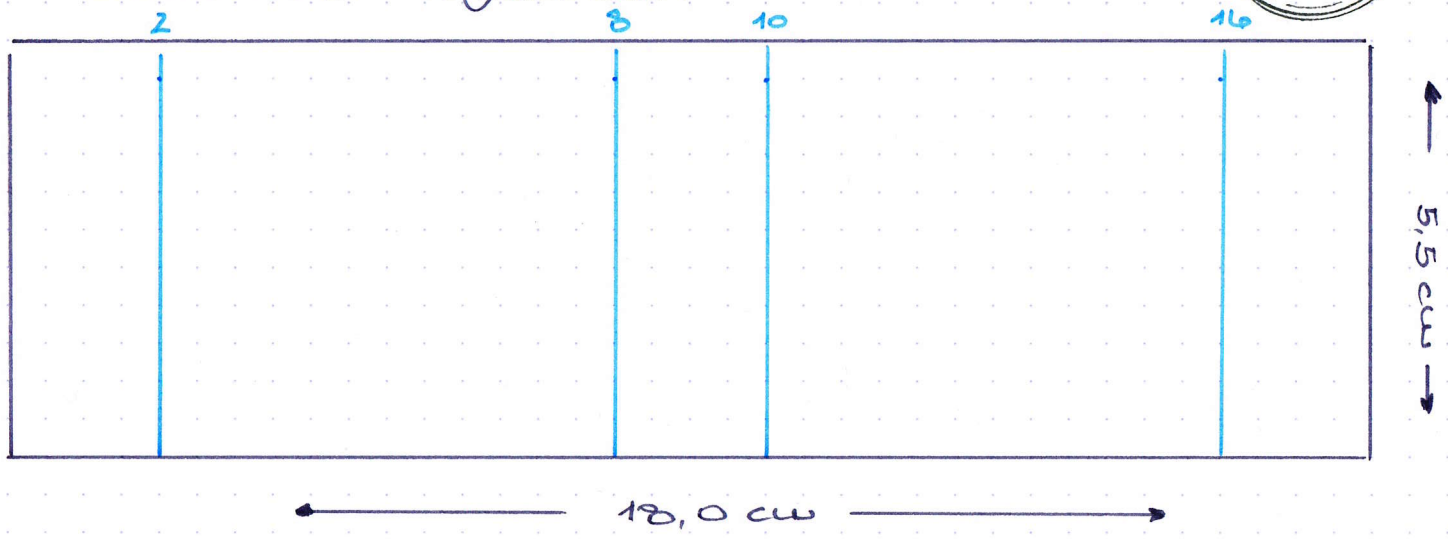

- Mini Wimpergruß in der Box -

— Schneidell
— Falzen

• Bandstole Pergament

• Wimper & Karte

- 5 x FK weiß: 4,0 x 4,0 cm
- FK Auflegat: 5,5 x 5,5 cm
- FK weiß: 5,0 x 5,0 cm
- 1 x FK weiß: 4,0 x 12,0 cm
- FK Auflegat: 5,5 x 5,5 cm
- FK weiß: 5,0 x 5,0 cm