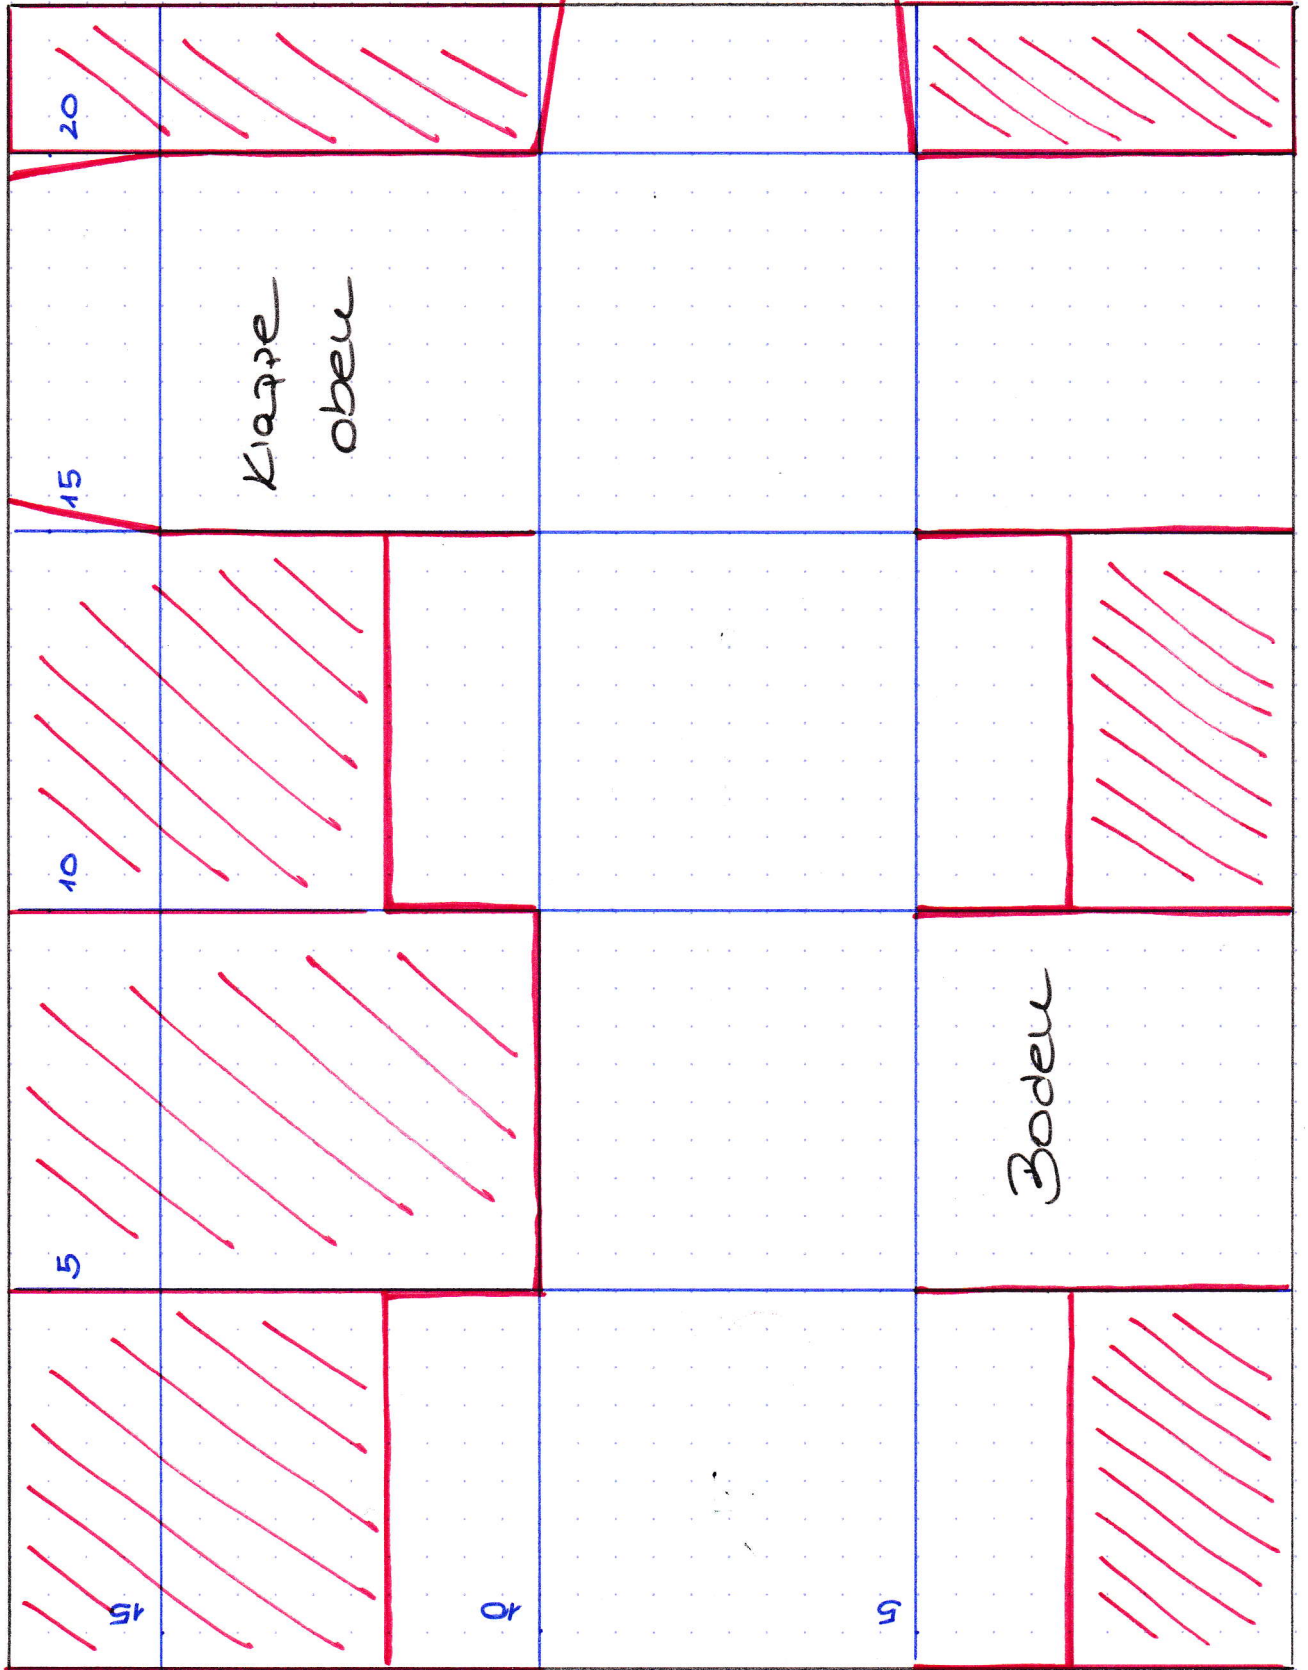

- Kastenbox -

22.0 cm

17.0 cm